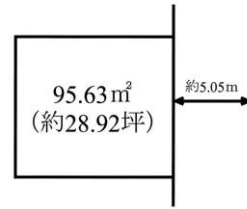

内容、順序に変更等あります

【主催】

草ヶ江校区自治協議会

【協賛】

草ヶ江校区町内会連合会/草ヶ江校区社会福祉協議会

売店舗付住宅(テナント部分賃貸中) 梅光園二丁目Kビル

- ◆所在地・・・中央区梅光園2丁目
- ◆交通・・・地下鉄六本松駅 徒歩9分
- ◆間取り・・・6LDK+2S+テナント
- ◆価格・・・13,980万円

2・3階住居部分は空室！
自己居住用として・賃貸用として
検討可能！

テナント部分は歯科医院へ
賃貸中！

売土地 西区内浜二丁目売地

- ◆所在地・・・西区内浜2丁目
- ◆交通・・・地下鉄姪浜駅 徒歩10分
- ◆面積・・・95.63㎡(約28.92坪)
- ◆価格・・・2,900万円

古家解体・確定測量渡しです！
小・中学校徒歩 10分圏内で
安心！

商業施設やスーパー・コンビニ
など近くて便利！

賃貸マンション ガーデンプレイス友泉 2階

- ◆所在地・・・城南区友泉亭
- ◆交通・・・西鉄バス友泉中学校前停徒歩2分
- ◆間取り・・・2DK (50㎡)
- ◆賃料・・・62,000円
- ◆共益費・・・3,000円
- ◆礼金・・・2ヶ月